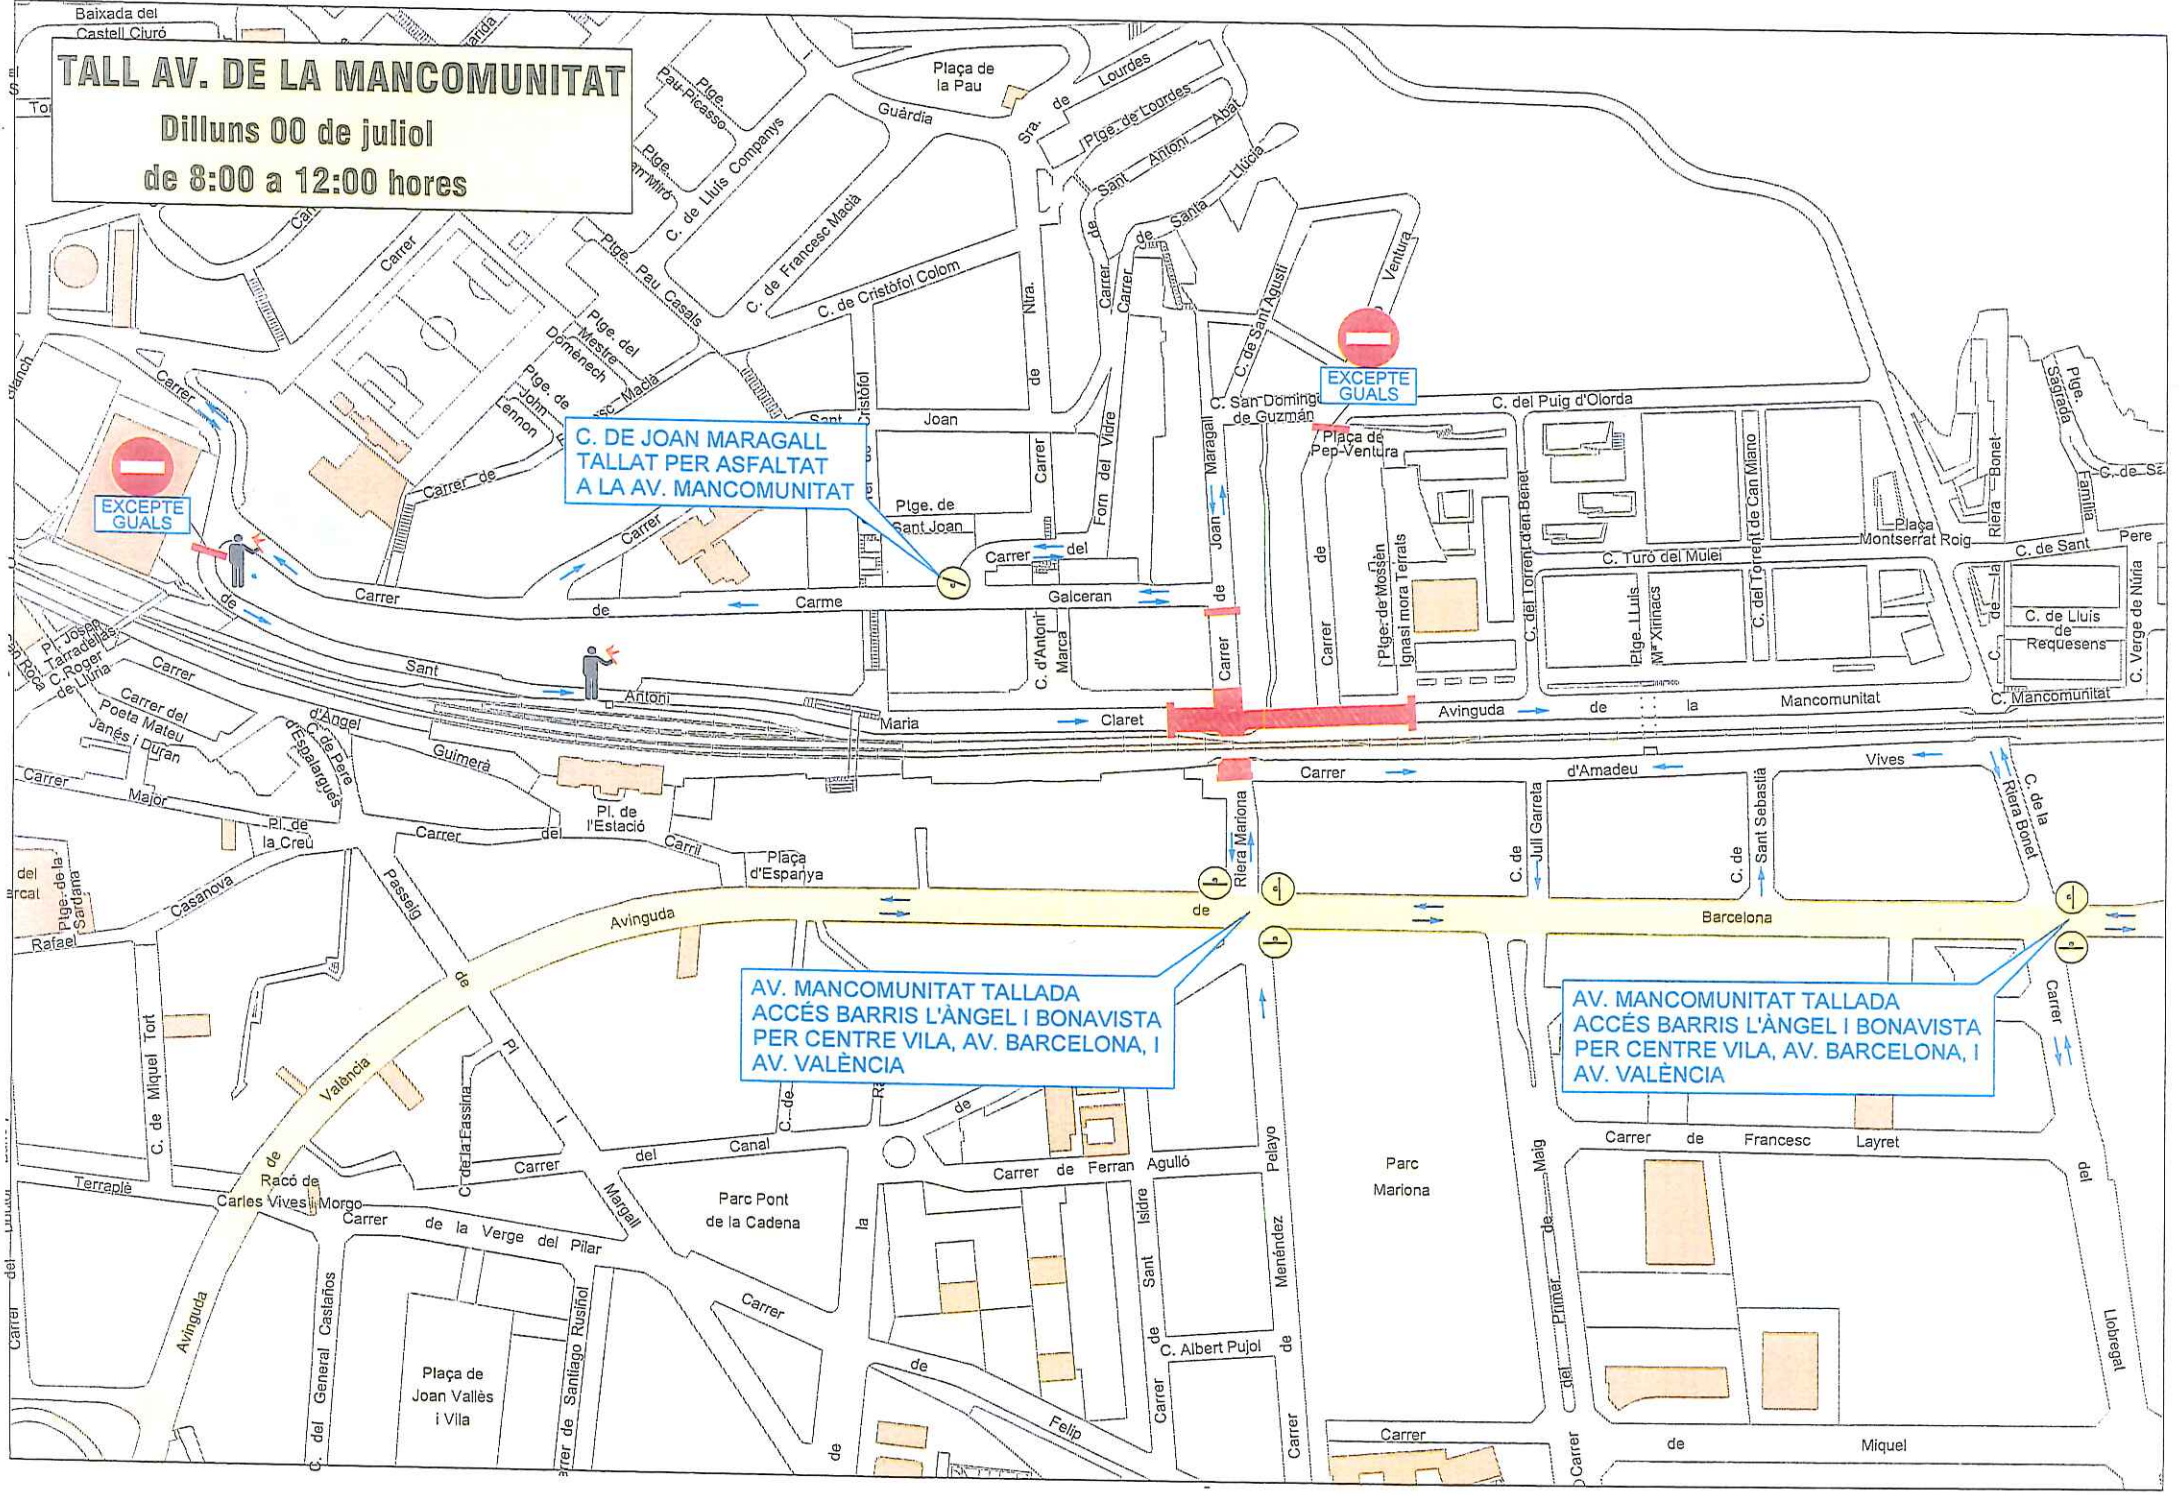

# TALL AV. DE LA MANCOMUNITAT

Dilluns 00 de juliol  
de 8:00 a 12:00 hores

EXCEPTE  
GUALS

C. DE JOAN MARAGALL  
TALLAT PER ASFALTLL  
A LA AV. MANCOMUNITAT

EXCEPTE  
GUALS

AV. MANCOMUNITAT TALLADA  
ACCÉS BARRIS L'ÀNGEL I BONAVISTA  
PER CENTRE VILA, AV. BARCELONA, I  
AV. VALÈNCIA

AV. MANCOMUNITAT TALLADA  
ACCÉS BARRIS L'ÀNGEL I BONAVISTA  
PER CENTRE VILA, AV. BARCELONA, I  
AV. VALÈNCIA

# TALL C. DE JACINT VERDAGUER

Dilluns 00 de juliol  
de 8:00 a 12:00 hores

C. DE JACINT VERDAGUER TALLAT  
A LA PLAÇA DEL PAÏSOS - C. ONZE  
DE SETEMBRE

EXCEPTE VEÏNS

CIRCUMVAL·LACIÓ PER  
AV. DE COLLSEROLA

CIRCUMVAL·LACIÓ PER  
AV. DE COLLSEROLA

C. DE JACINT VERDAGUER TALLAT  
A LA PLAÇA DEL PAÏSOS - C. ONZE  
DE SETEMBRE