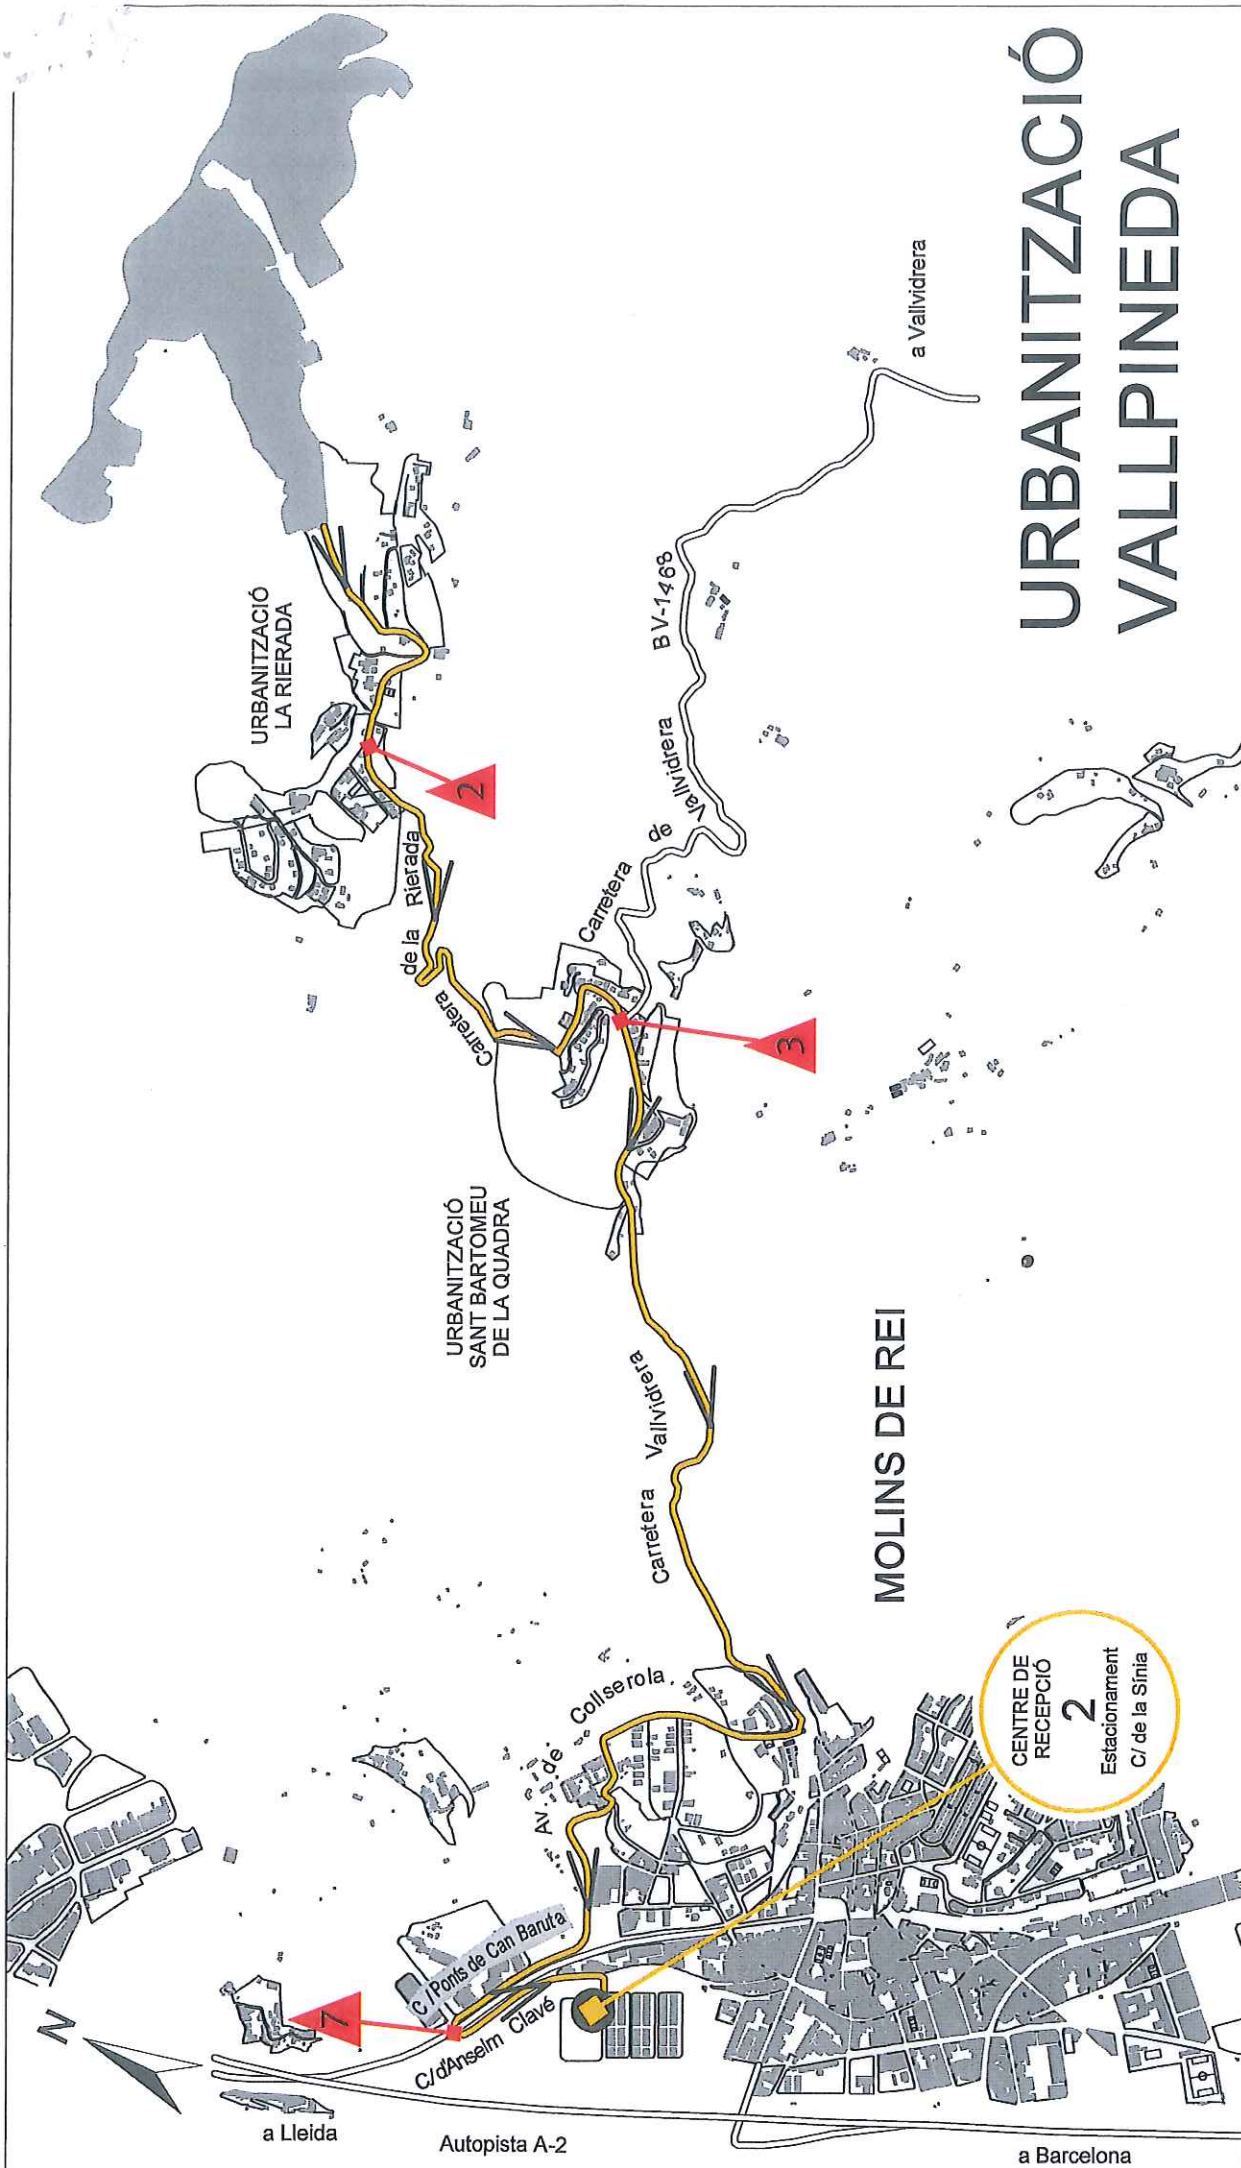

URBANITZACIÓ VALLPINEDA

Simbologia

Via d'evacuació exterior

Centre de recepció

Cruïlla crítica

Diputació Barcelona
xarxa de municipis
Àrea d'Espais Naturals
Oficina Tècnica de Prevenció
Municipal d'Incendis Forestals

PLA D'EVACUACIÓ DE LA URBANITZACIÓ

Vallpineda

T.M. Molins de Rei

Data

Abril 2008

Escala:

1:20.000