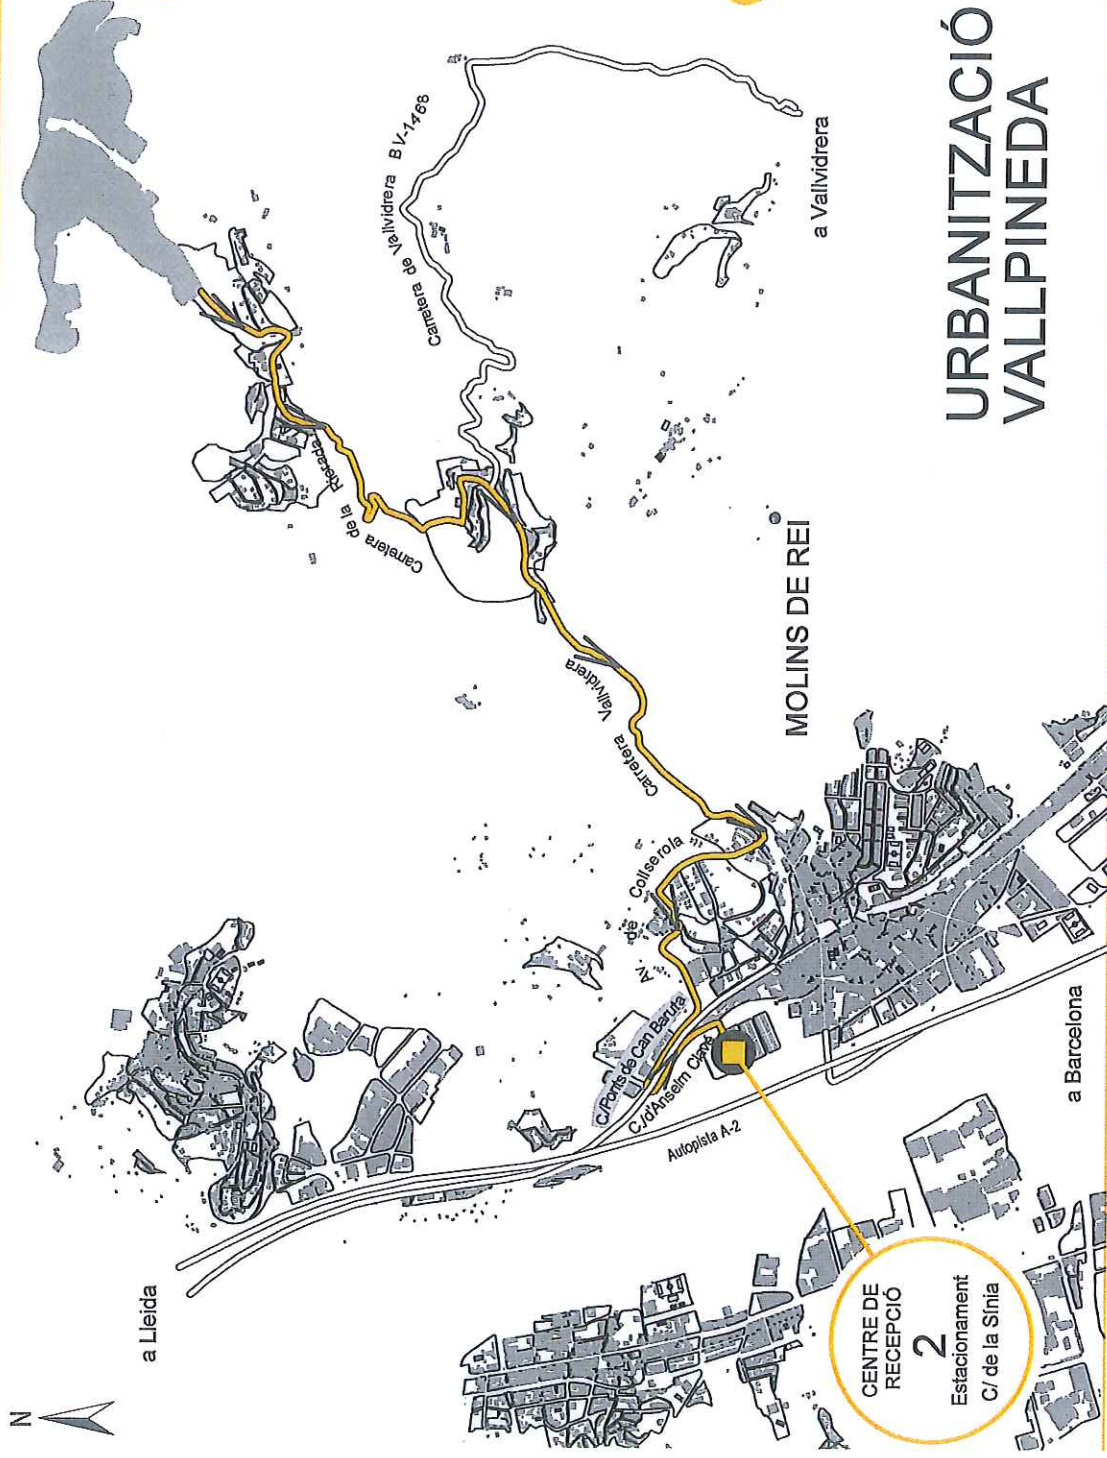

Plànol d'evacuació / Plano de evacuación

Pla d'actuació municipal (PAM) / Plan de actuación municipal (PAM)

Dirigeixi's amb el seu vehicle al centre de recepció que li correspongui.

Diríjase con su vehículo al centro de recepción que le corresponda.

Estacionament C./ de la Sínia

URBANITZACIÓ VALLPINEDA