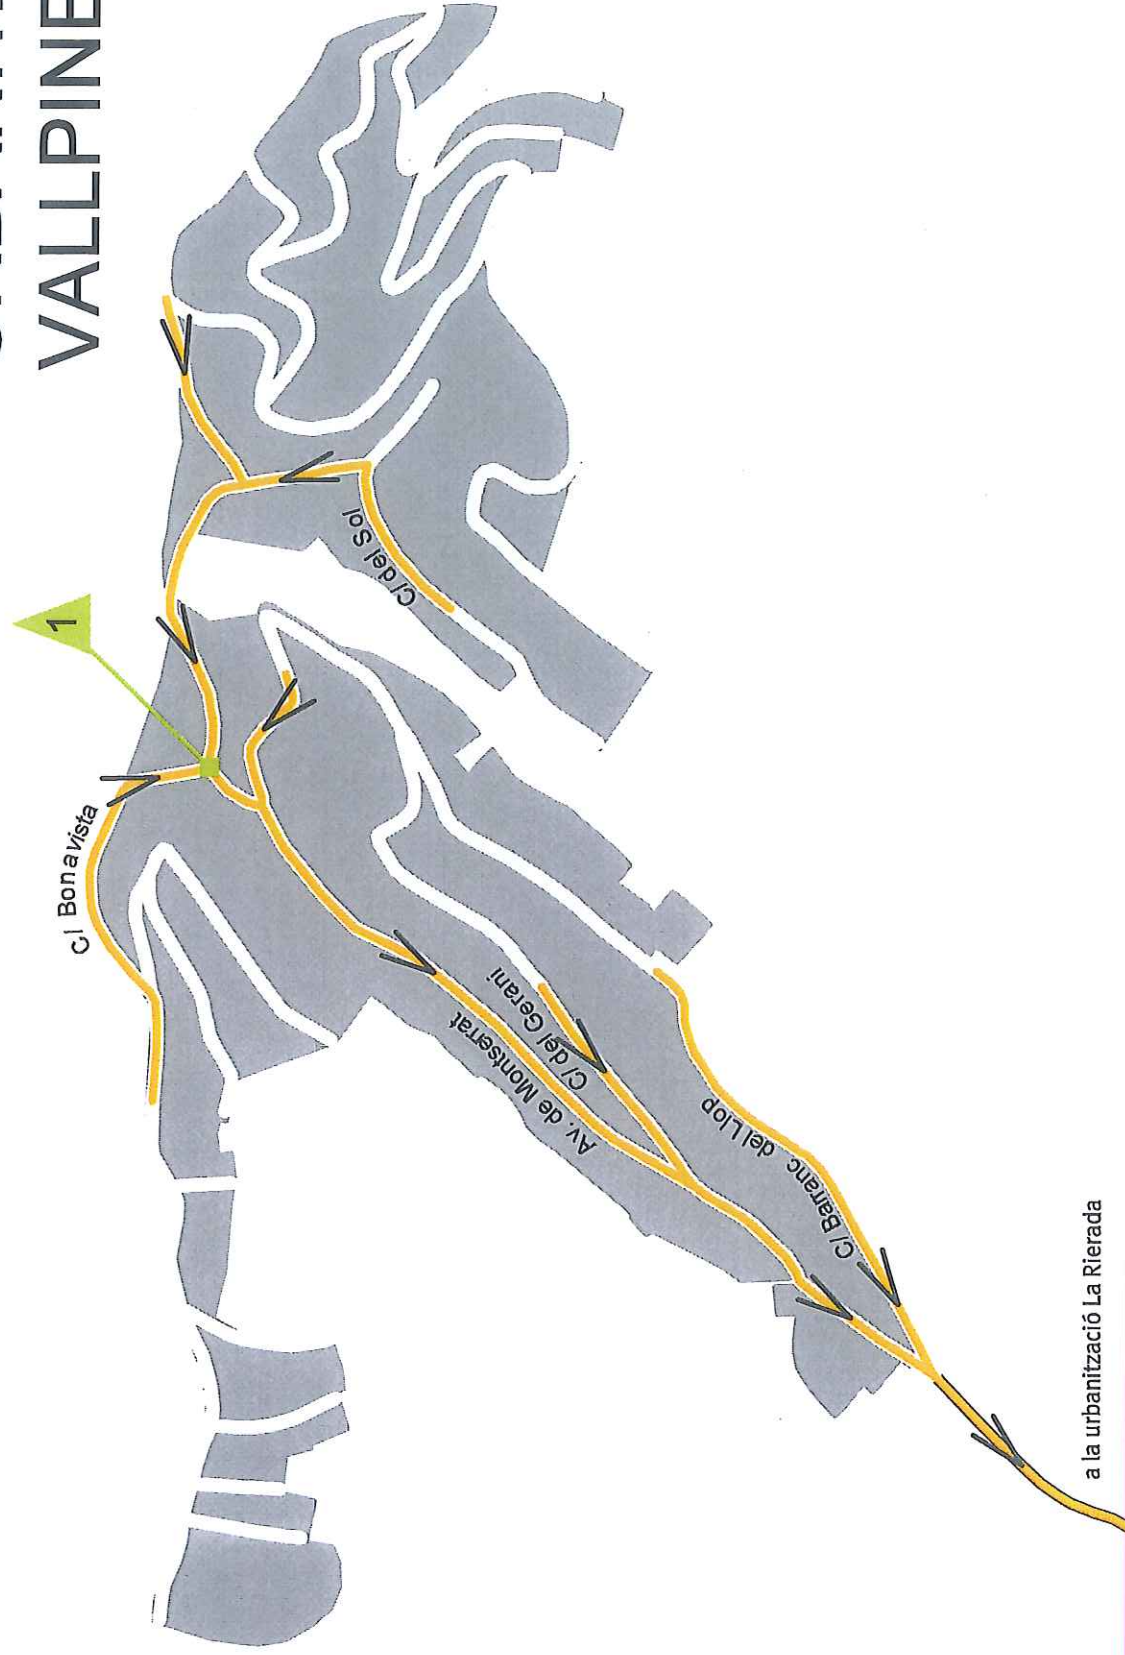

URBANITZACIÓ VALLPINEDA

Simbologia

Via d'evacuació interior

Via d'evacuació exterior

cruïlla interior
crítica

**Diputació
Barcelona**
xarxa de municipis
Àrea d'Espais Naturals
Oficina Tècnica de Prevenció
Municipal d'Incendis Forestals

PLA D'EVACUACIÓ DE LA URBANITZACIÓ

Vallpineda

T.M. Molins de Rei

Data

Abril 2008

Escala:

1:7.000