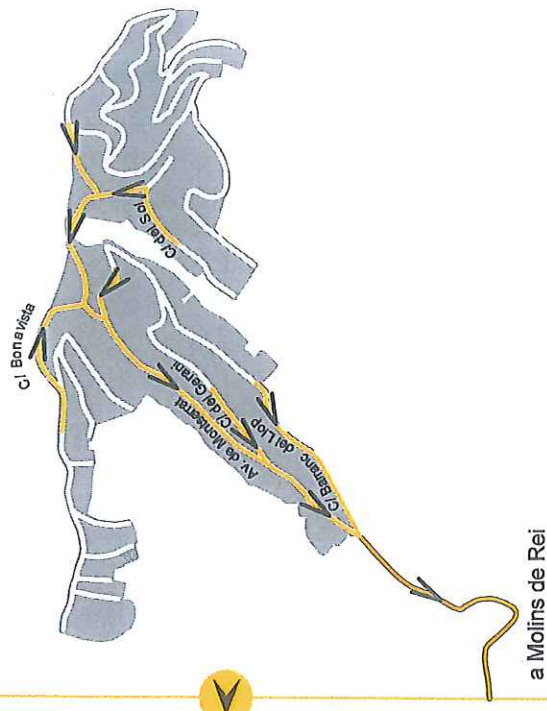

Estacionament C./ de la Sínia

URBANITZACIÓ VALLPINEDA

URBANITZACIÓ VALLPINEDA

L'avis d'evacuació es farà amb megafonia mòbil

El aviso de evacuación se dará con megafonía móvil

URBANITZACIÓ VALLPINEDA

Simbologia

Vallpineda

T.M. Molins de Rei

Data

Abril 2008

Escala:

1:20.000