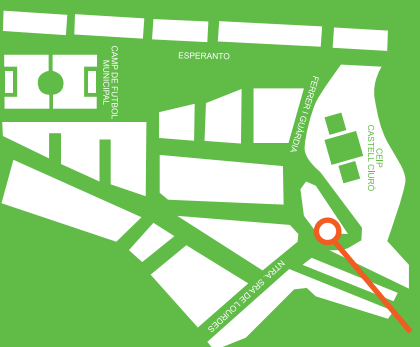

CENTRE CÍVIC L'ÀNGEL

C/de Ntra. Sra. de Lourdes, 24
Tel. 93 680 24 88
ccangel@molinsderei.cat

CENTRE CÍVIC DEL'ÀNGEL

Dilluns i divendres, ludoteca
de 16 h a 20 h

De dimarts a dijous, de 16 h a 17.30 h,
acollida i berenar. En sortir de l'escola,
els infants que vinguin trobaran un espai
on podran berenar i jugar.

Cessió d'espais per a les entitats de
la vila per a la realització de reunions,
assemblees...