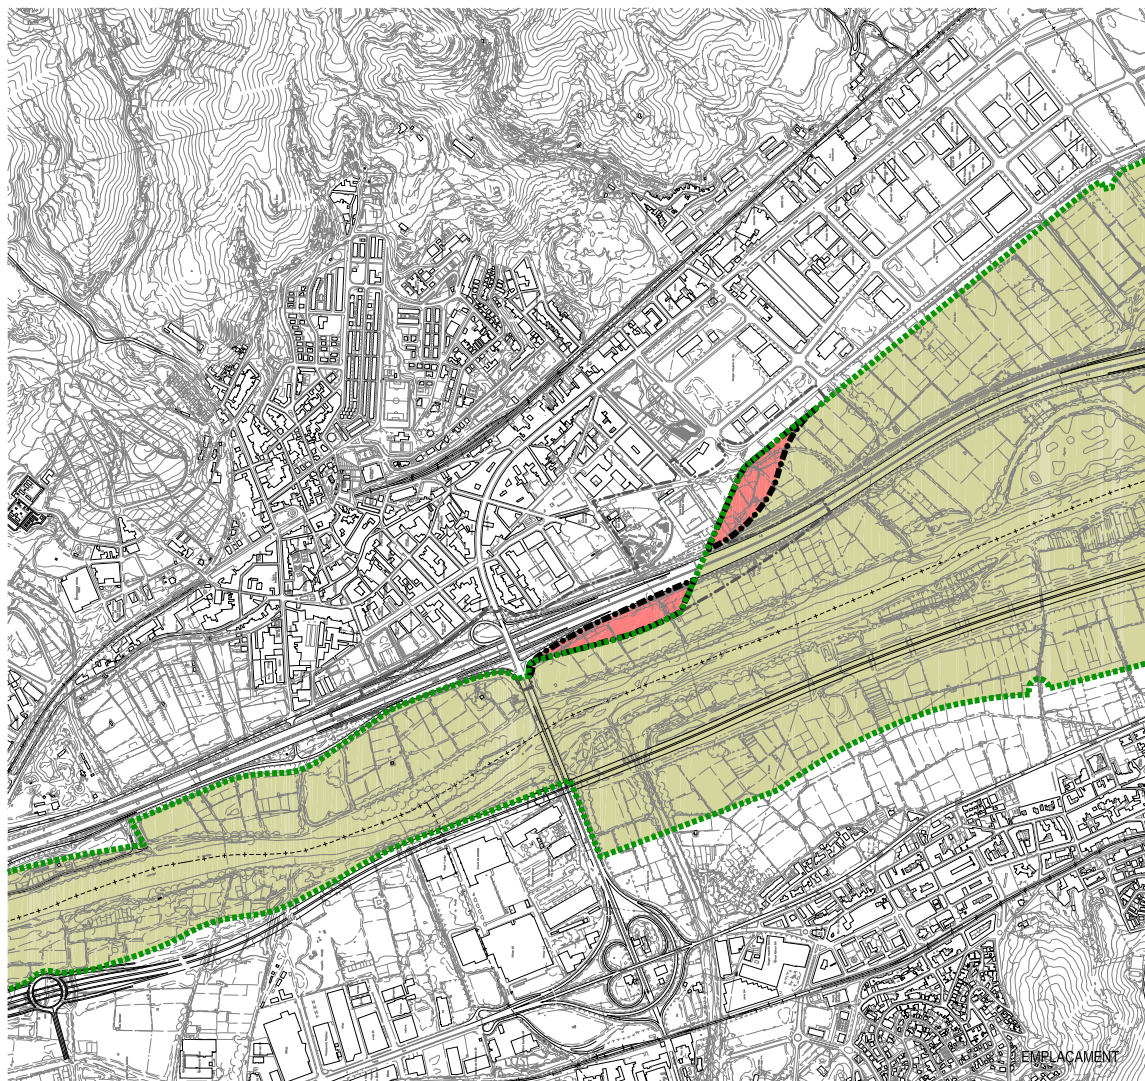

SITUACIÓ

EMPLAÇAMENT

-  Situació de l'àmbit de la Modificació del PE del Parc Agrari del BLL
-  Àmbit Modificació PE del Parc Agrari
-  Àmbit MPMG a la "Porta sud" de Molins de Rei (en tràmit)
-  Àmbit territorial del PE de protecció i millora del Parc Agrari BU

**MODIFICACIÓ PUNTUAL DEL PLA ESPECIAL DE PROTECCIÓ I MILLORA DEL PARC AGRARI DEL BAIX LLOBREGAT A LA "PORTA SUD" DE MOLINS DE REI**

APROVACIÓ	
ÀMBIT	Confluència del c/ del Pla, c/ Felip Canals i laterals AP2
MUNICIPI	MOLINS DE REI
COMARCA	BAIX LLOBREGAT
TÈCNICS REDACTORS	COORDINADOR DELS SERVEIS TÈCNICS D'ORDENACIÓ URBANÍSTICA
G. Mur	V. Ténez
EQUIP	v8i4-q3au
P. Gamboa R. Okator MPD, Ubalde	

**SITUACIÓ I EMLAÇAMENT**

ESCALA	1/25.000 I 1/10.000 (A2) 1/50.000 I 1/20.000 (A4)
--------	--

1.1