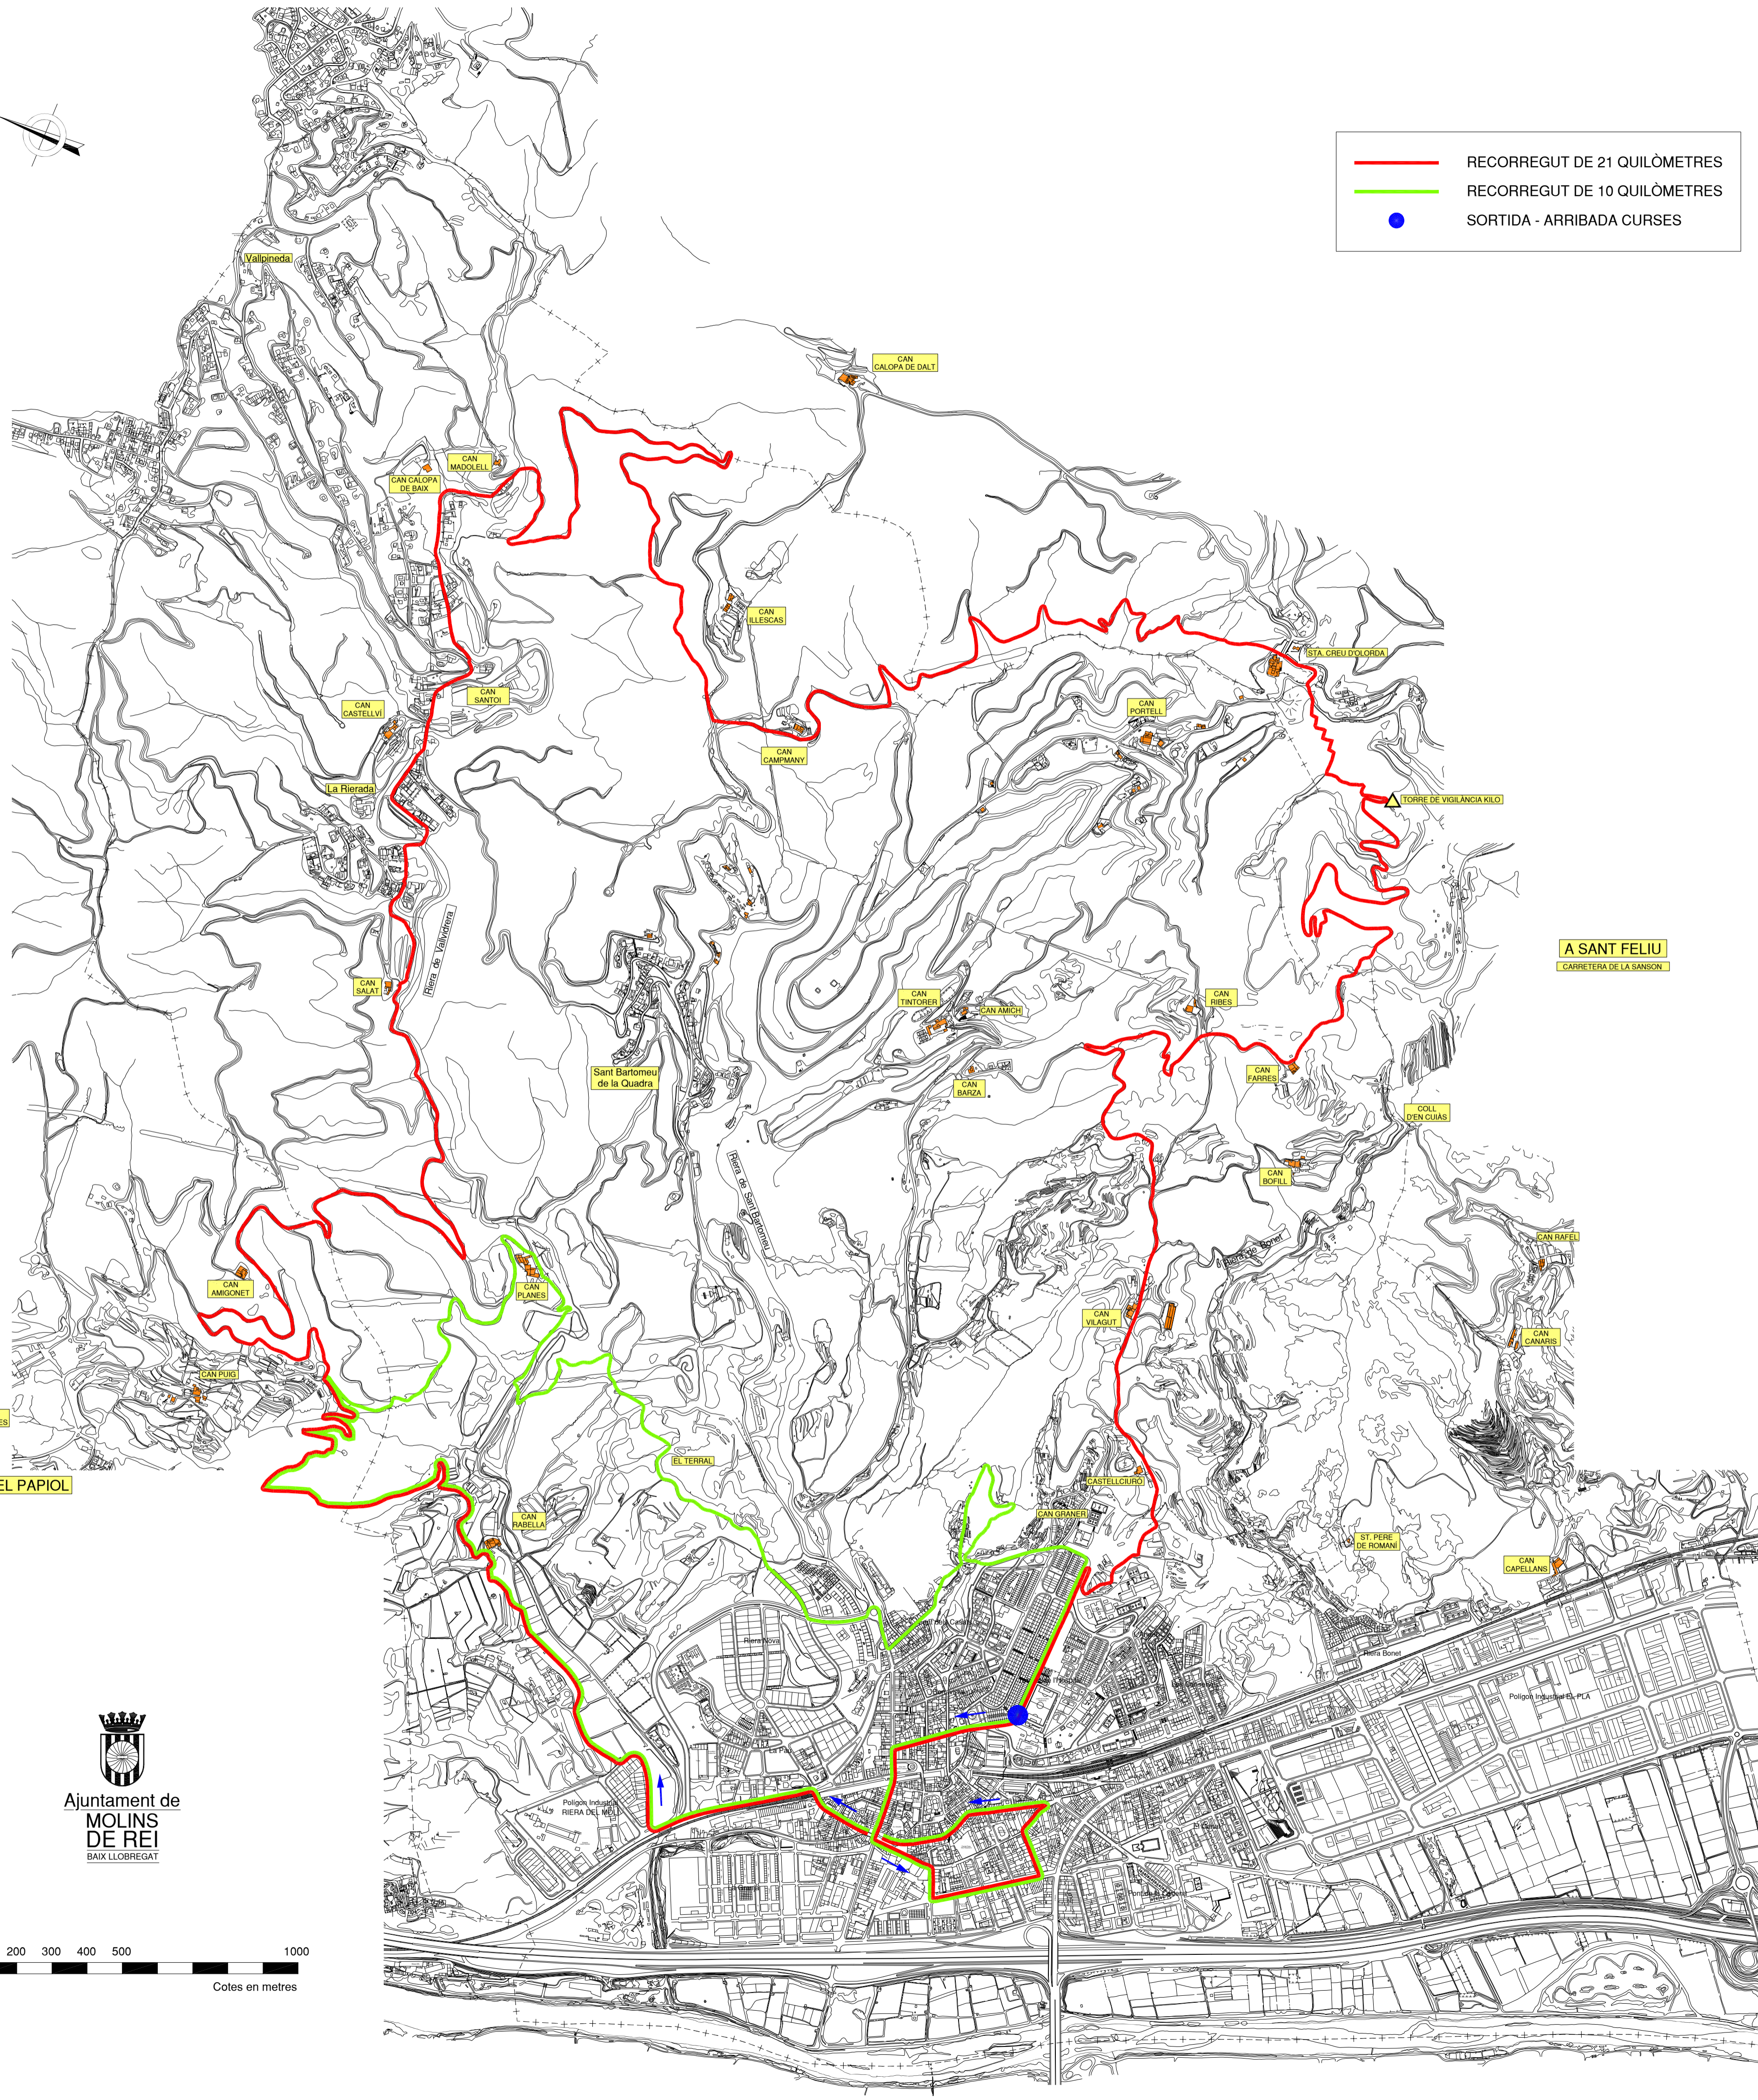

- RECORREGUT DE 21 QUILOMETRES
- RECORREGUT DE 10 QUILOMETRES
- SORTIDA - ARRIBADA CURSES

Ajuntament de
**MOLINS
DE REI**
BAIX LLOBREGAT

00 200 300 400 500 1000
Cotes en metres